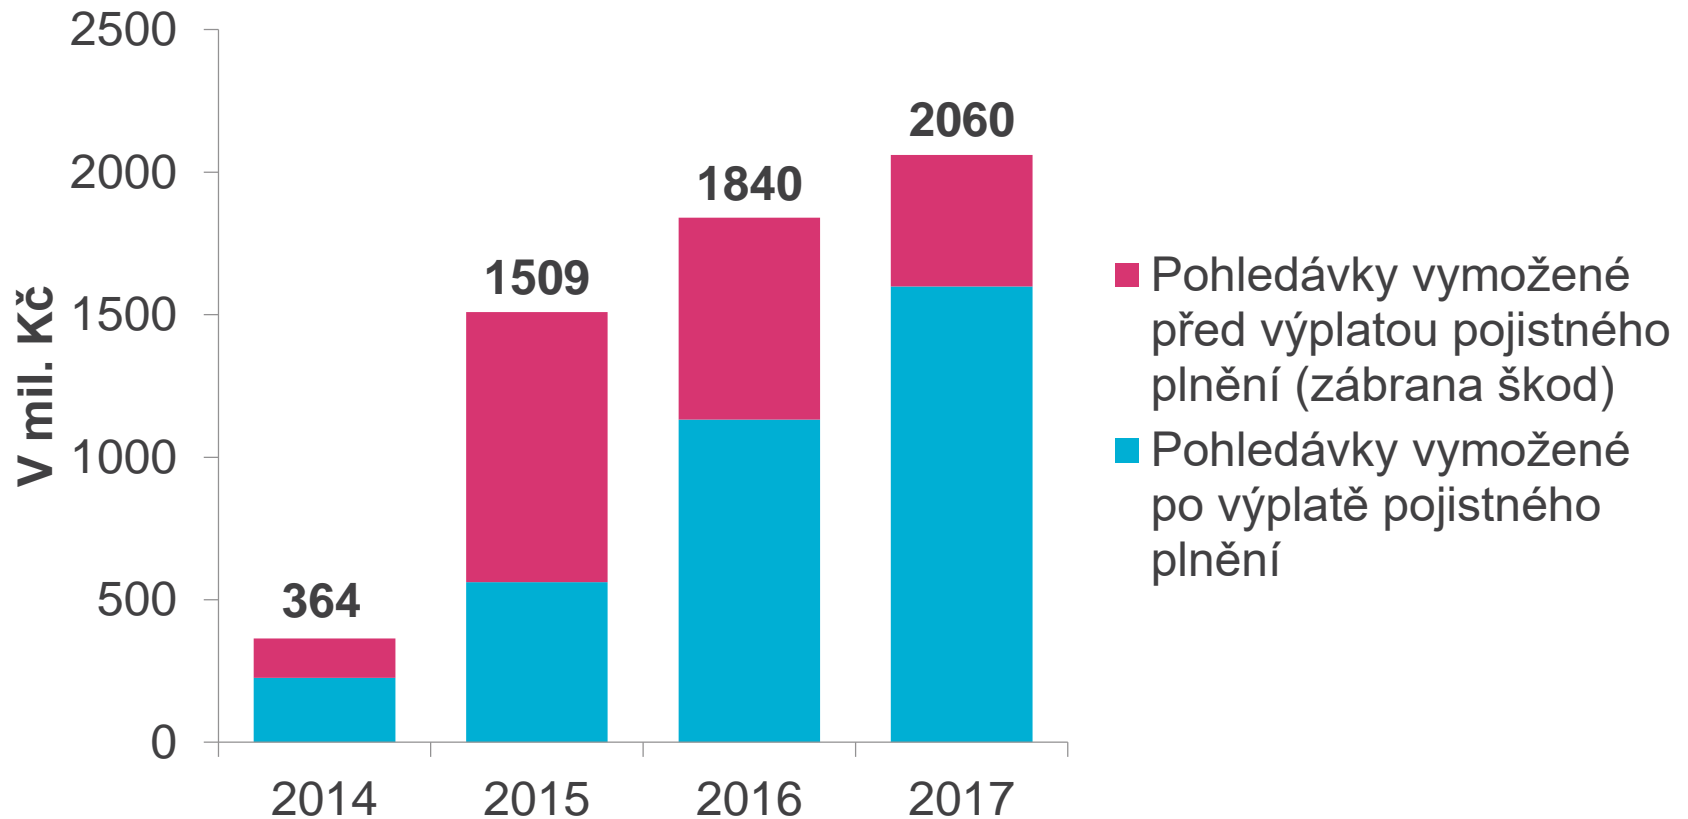

EXPORTNÍ FÓRUM

JAN PROCHÁZKA

MLADÉ BUKY, 26.4.2018

POJIŠTĚNÝ OBJEM V ROCE 2017

Celkem 42,8 mld. Kč

POČET SMLUV MSP

VYMOŽENÉ POHLEDÁVKY

EXPORT DO ZEMÍ OECD KATEGORIE 6 A 7