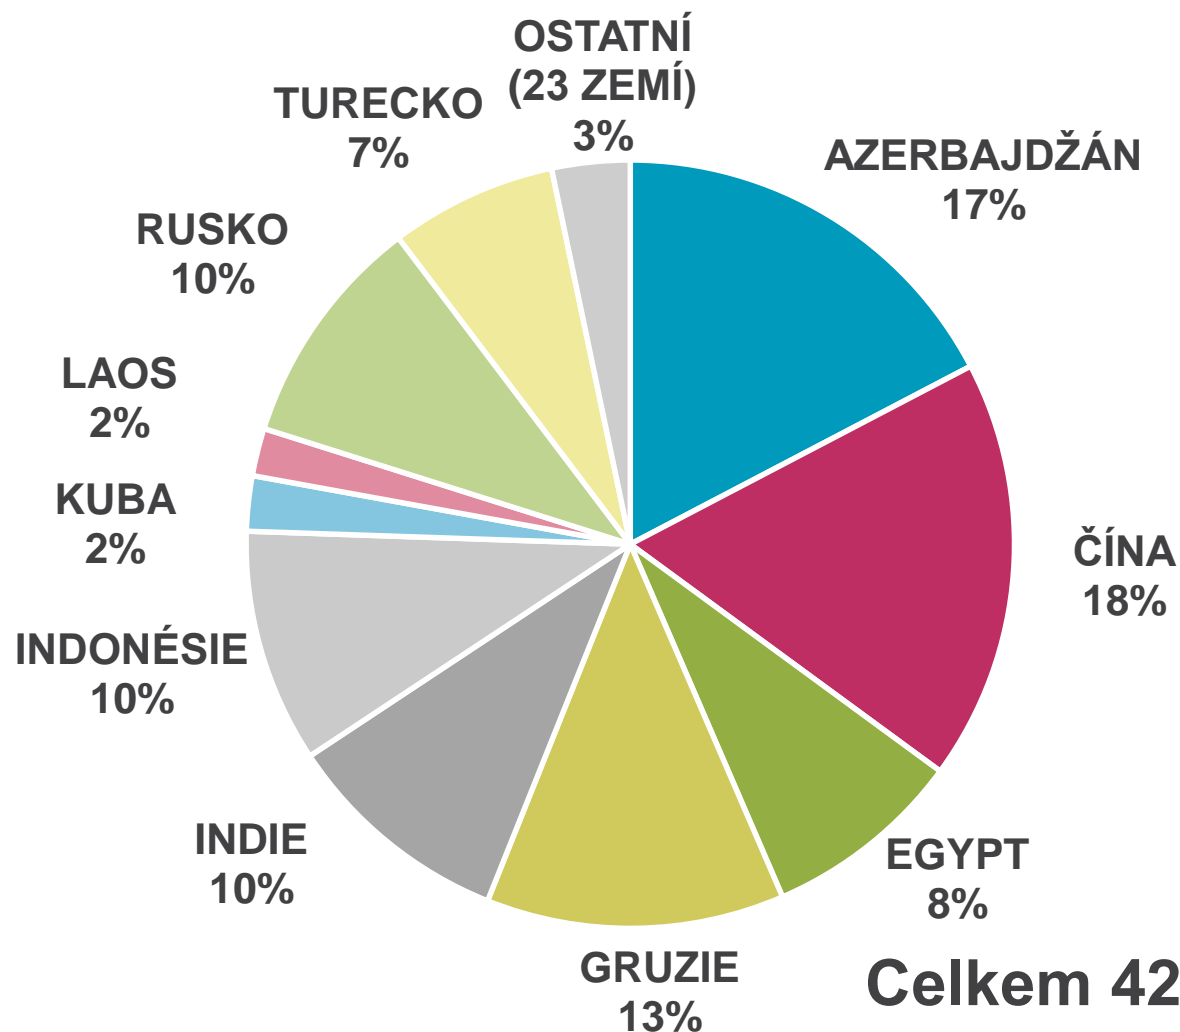

EXPORTNÍ FÓRUM

JAN PROCHÁZKA

MLADÉ BUKY, 26.4.2018

POJIŠTĚNÝ OBJEM V ROCE 2017

Celkem 42,8 mld. Kč

POČET SMLUV MSP

VYMOŽENÉ POHLEDÁVKY

EXPORT DO ZEMÍ OECD KATEGORIE 6 A 7