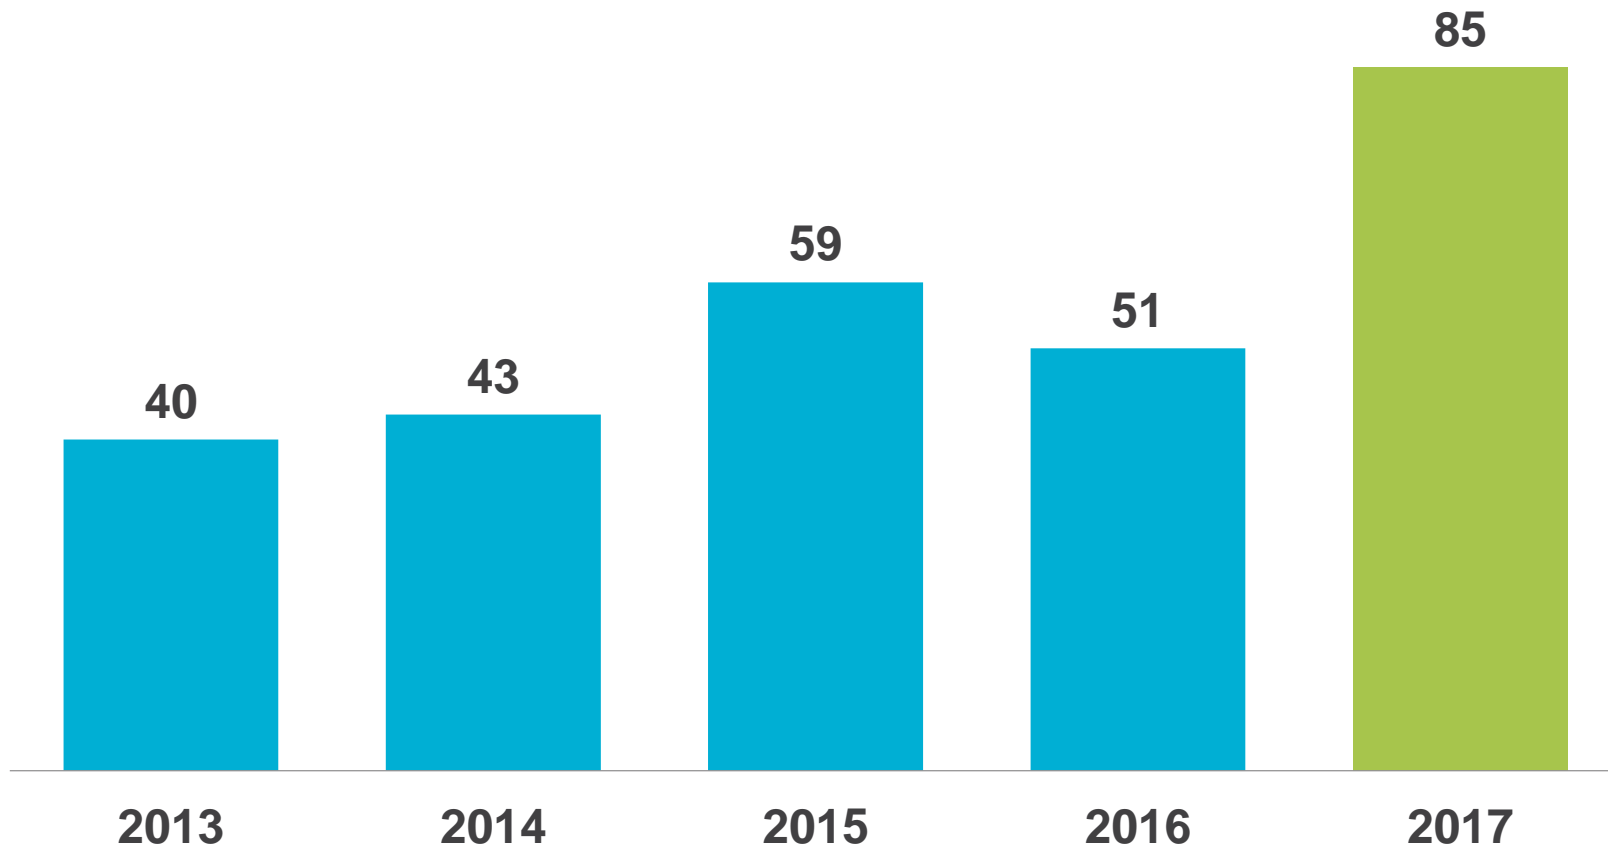

EXPORTNÍ FÓRUM

JAN PROCHÁZKA

MLADÉ BUKY, 26.4.2018

POJIŠTĚNÝ OBJEM V ROCE 2017

Celkem 42,8 mld. Kč

POČET SMLUV MSP

VYMOŽENÉ POHLEDÁVKY

EXPORT DO ZEMÍ OECD KATEGORIE 6 A 7